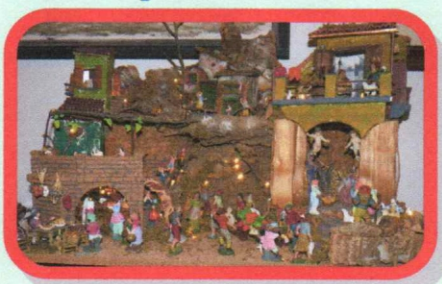

Categoria medie dimensioni:
1° classificato: Prisco Maurizio.